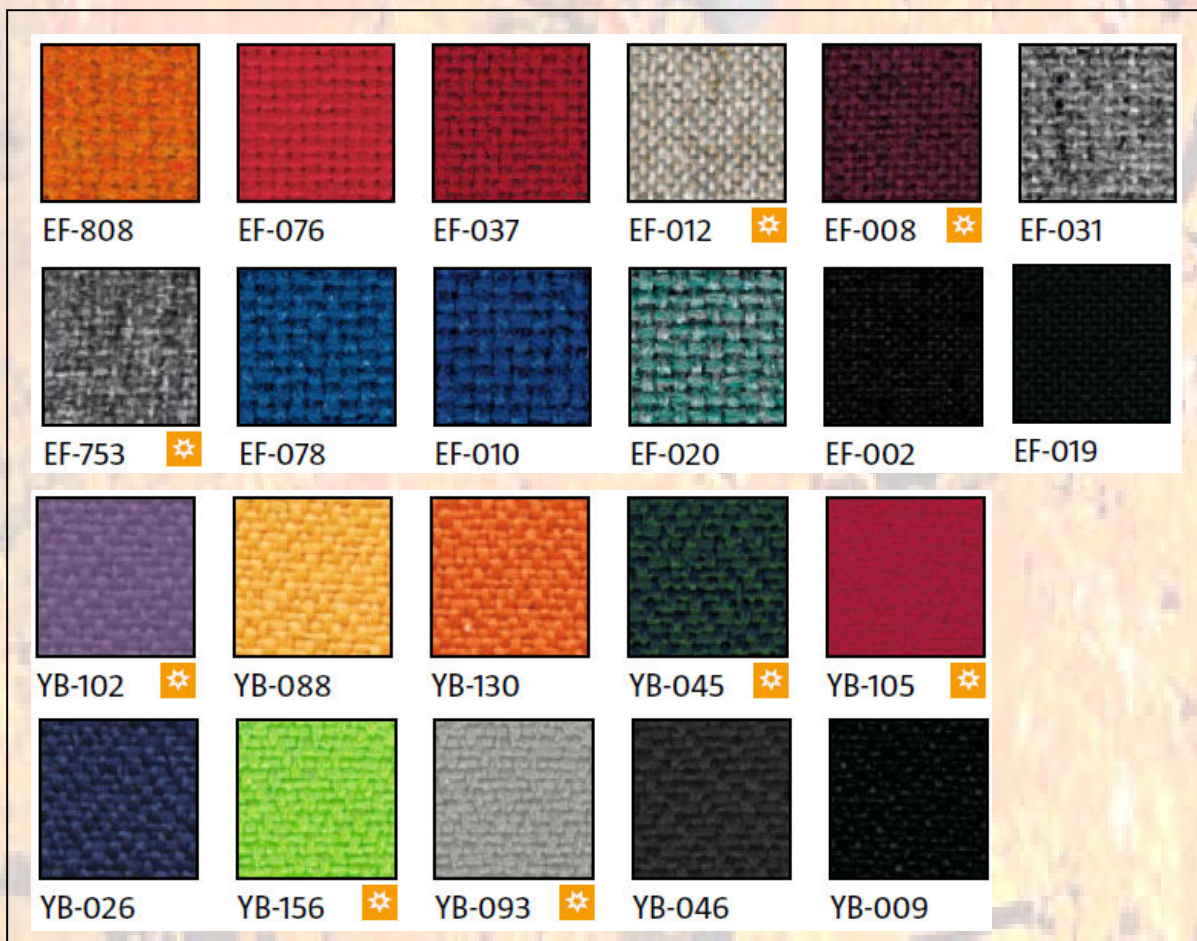

EF IR YB AUDINIŲ GALIMOS SPALVOS:

Akcija galioja nuo rugpjūčio 23 d. iki rugsėjo 31 d.
Kėdžių kainos nurodytos su PVM.
Prekėms suteikiama 2 metų garantija.